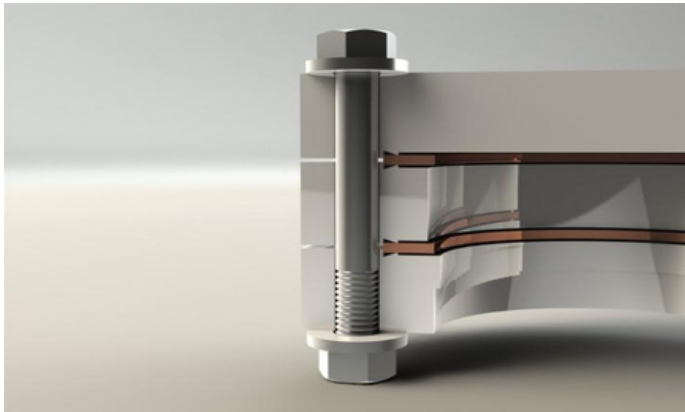

## CF Nut Bolt Washer Set for Double Sided CF Flange- NBW1090

### **Specification**

*Material: Stainless Steel*

*Silver plated bolts available on request.*

<i>DIA</i>	<i>L</i>	<i>Pack size</i>
M10	90 (3.54)	35

***For all enquiries please contact us on:***