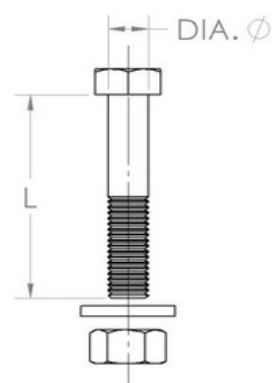

## CF Nut Bolt Washer Set for Double Sided CF Flange- NBW1090

### **Specification**

*Material: Stainless Steel*

*Silver plated bolts available on request.*

<i>DIA</i>	<i>L</i>	<i>Pack size</i>
M10	90 (3.54)	35

***For all enquiries please contact us on:***